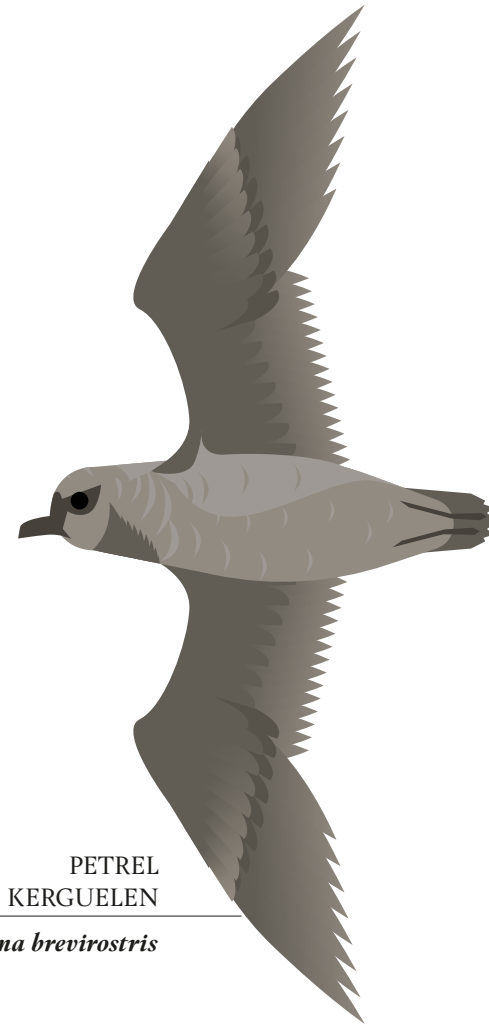

AVES ANTÁRTICAS²

Especies voladoras en el aire blanco

PETREL NEGRO
Procellaria aequinoctialis

PETREL PALOMA ANTÁRTICO
Pachyptila desolata

PETREL DE KERGUELEN
Aphrodroma brevirostris

PETREL AZULADO
Halobaena caerulea

GOLONDRINA DE MAR DE VIENTRE NEGRO
Fregata tropica

PETREL GIGANTE SUBANTÁRTICO
Macronectes balli

ALBATROS ERRANTE
Diomedea exulans

SALTEADOR POLAR
Catharacta maccormicki

ALBATROS DE CABEZA GRIS
Thalassarche chrysostoma

GAVIOTÍN ÁRTICO
Sterna paradisaea

PETREL ATLÁNTICO
Pterodroma incerta