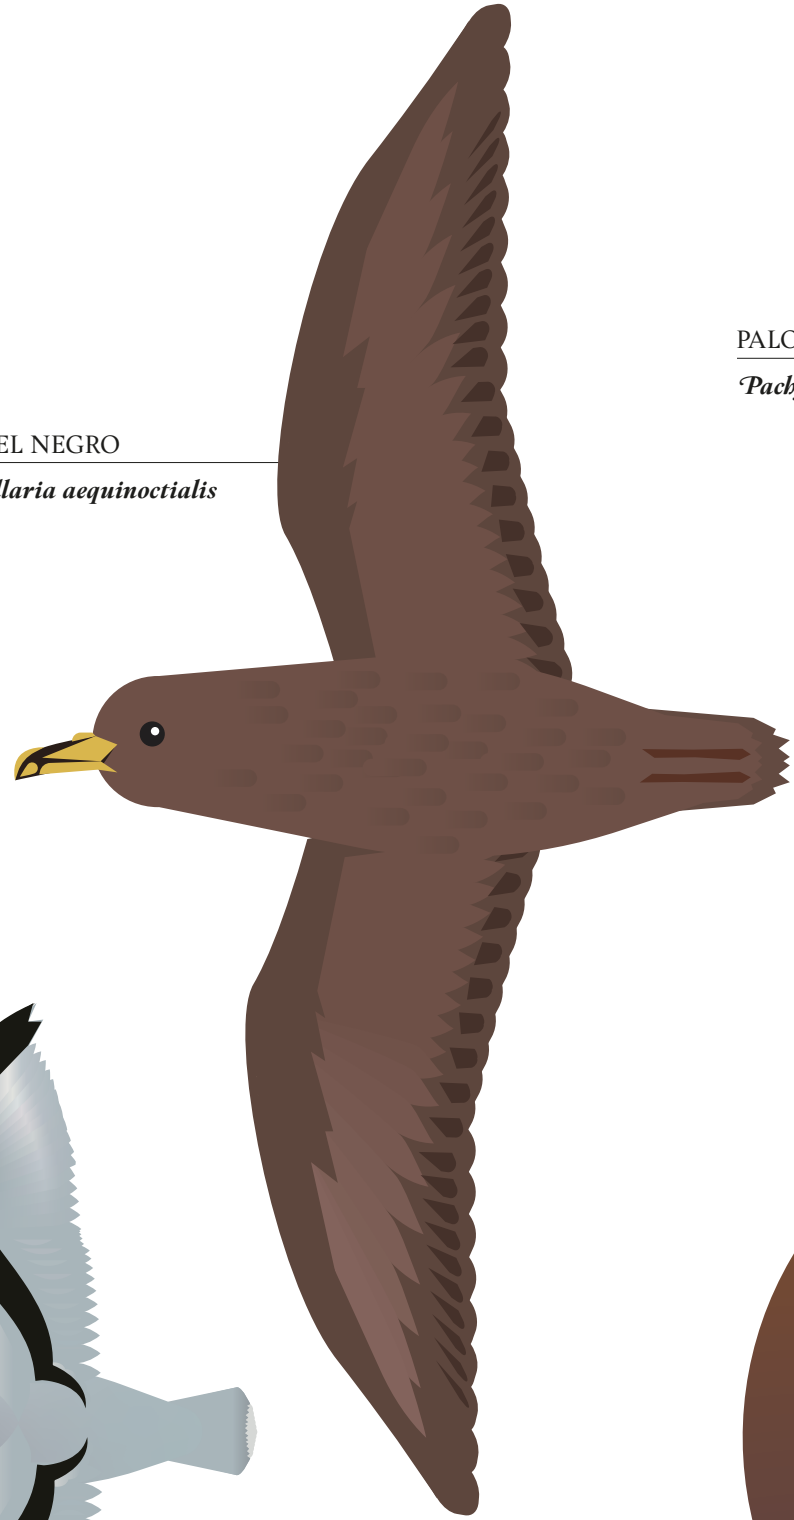

AVES ANTÁRTICAS²

Especies voladoras en el aire blanco

PETREL NEGRO
Procellaria aequinoctialis

PETREL PALOMA ANTÁRTICO
Pachyptila desolata

PETREL DE KERGUELEN
Aphrodroma brevirostris

PETREL AZULADO
Halobaena caerulea

GOLONDRINA DE MAR DE VIENTRE NEGRO
Fregata tropica

PETREL GIGANTE SUBANTÁRTICO
Macronectes balli

ALBATROS ERRANTE
Diomedea exulans

SALTEADOR POLAR
Catharacta maccormicki

ALBATROS DE CABEZA GRIS
Thalassarche chrysostoma

GAVIOTÍN ÁRTICO
Sterna paradisaea

PETREL ATLÁNTICO
Pterodroma incerta