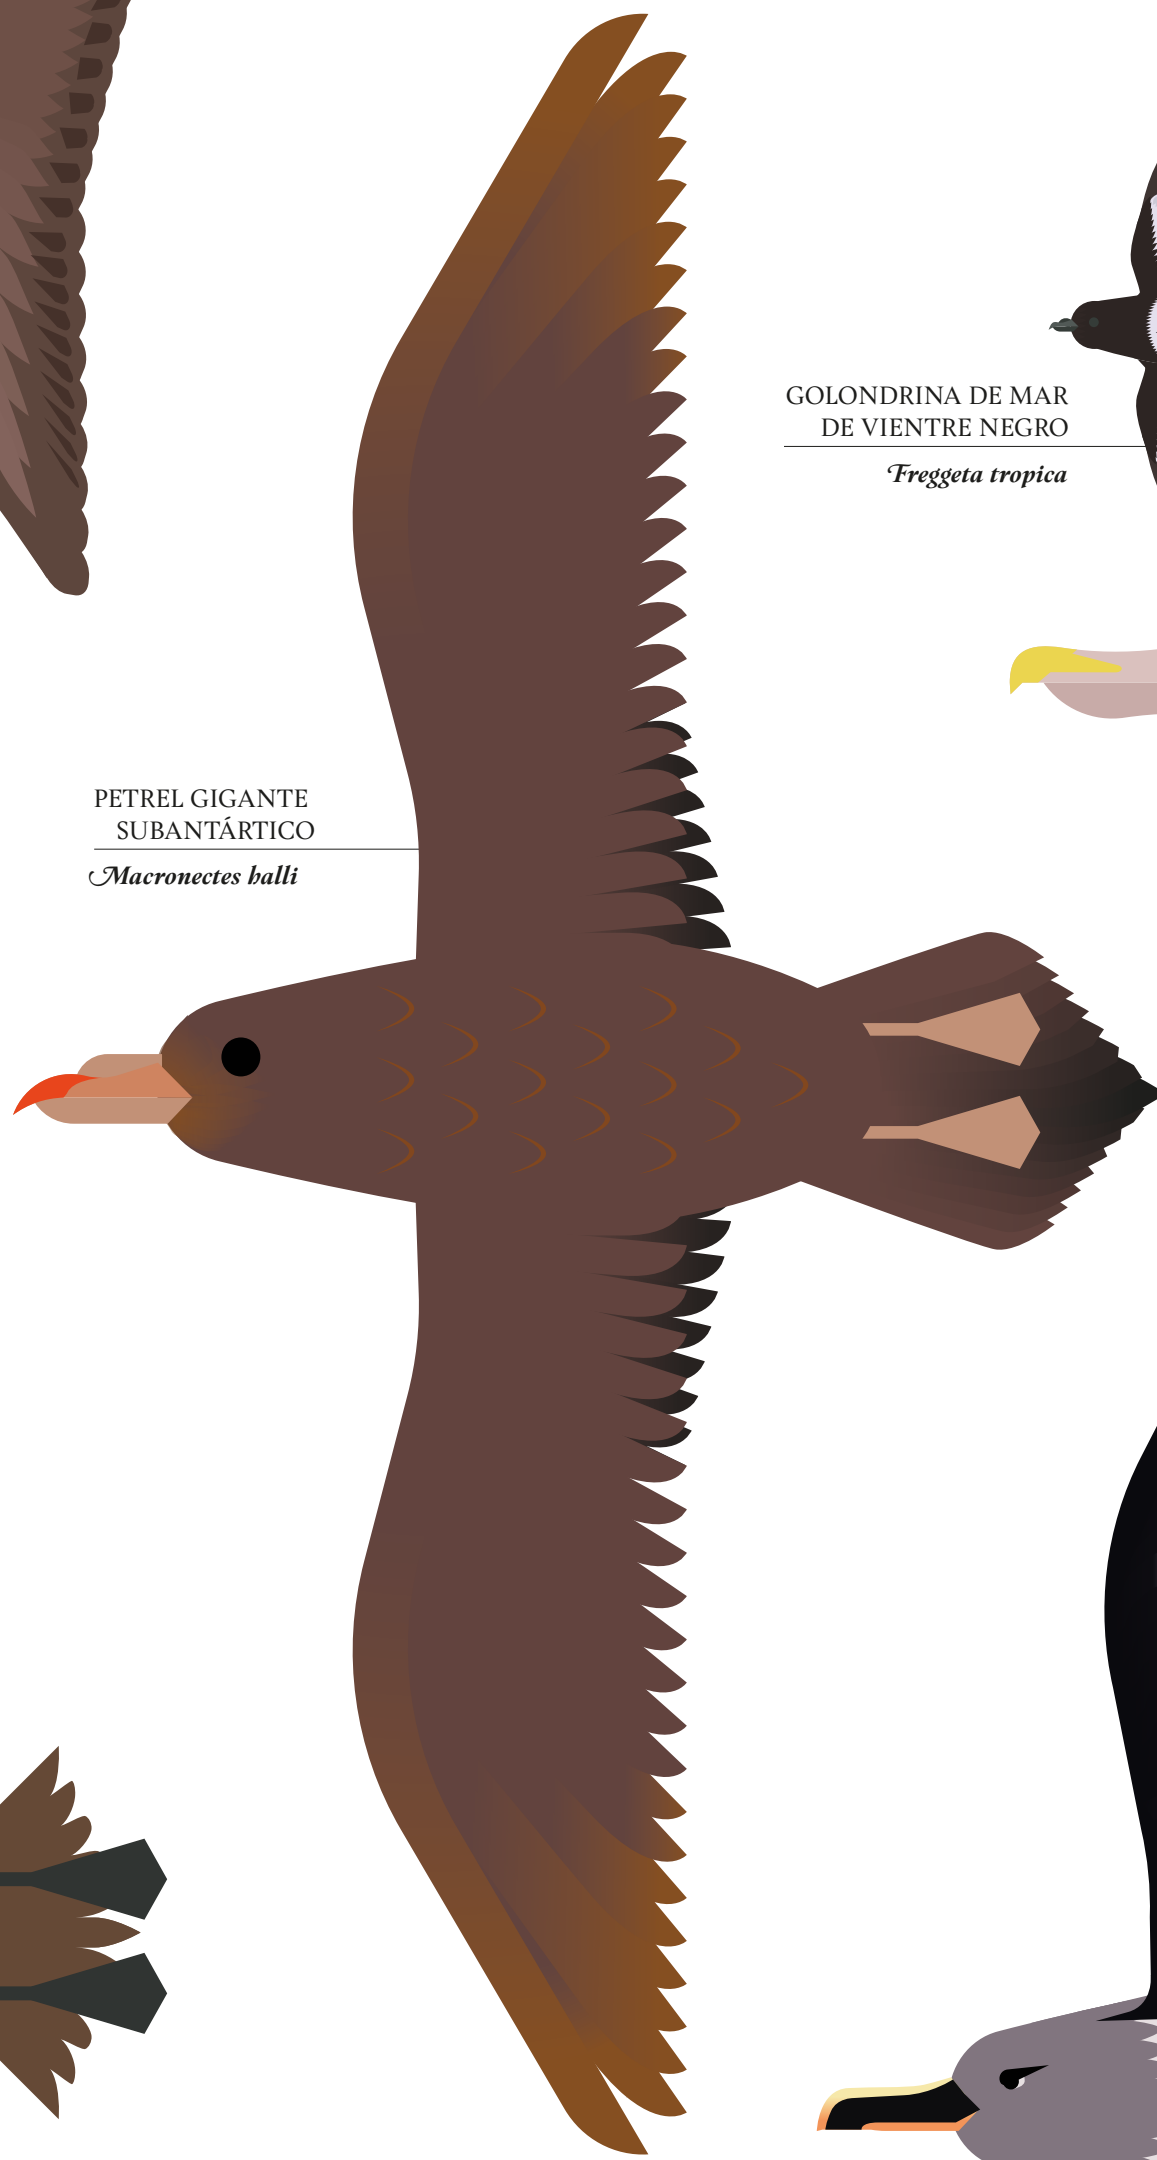

AVES ANTÁRTICAS²

Especies voladoras en el aire blanco

PETREL NEGRO
Procellaria aequinoctialis

PETREL PALOMA ANTÁRTICO
Pachyptila desolata

PETREL DE KERGUELEN
Aphrodroma brevirostris

PETREL AZULADO
Halobaena caerulea

GOLONDRINA DE MAR DE VIENTRE NEGRO
Fregata tropica

PETREL GIGANTE SUBANTÁRTICO
Macronectes balli

ALBATROS ERRANTE
Diomedea exulans

SALTEADOR POLAR
Catharacta maccormicki

ALBATROS DE CABEZA GRIS
Thalassarche chrysostoma

GAVIOTÍN ÁRTICO
Sterna paradisaea

PETREL ATLÁNTICO
Pterodroma incerta