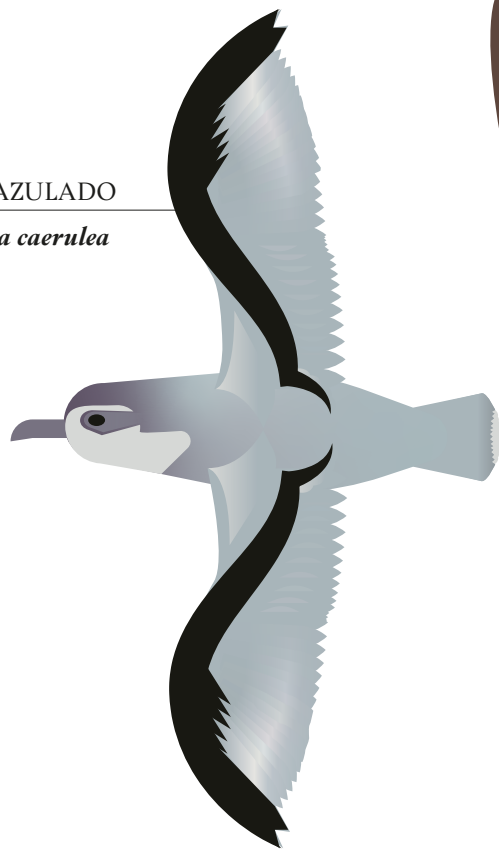

AVES ANTÁRTICAS²

Especies voladoras en el aire blanco

PETREL NEGRO
Procellaria aequinoctialis

PETREL PALOMA ANTÁRTICO
Pachyptila desolata

PETREL DE KERGUELEN
Aphrodroma brevirostris

PETREL AZULADO
Halobaena caerulea

GOLONDRINA DE MAR DE VIENTRE NEGRO
Fregata tropica

PETREL GIGANTE SUBANTÁRTICO
Macronectes balli

ALBATROS ERRANTE
Diomedea exulans

SALTEADOR POLAR
Catharacta maccormicki

ALBATROS DE CABEZA GRIS
Thalassarche chrysostoma

GAVIOTÍN ÁRTICO
Sterna paradisaea

PETREL ATLÁNTICO
Pterodroma incerta