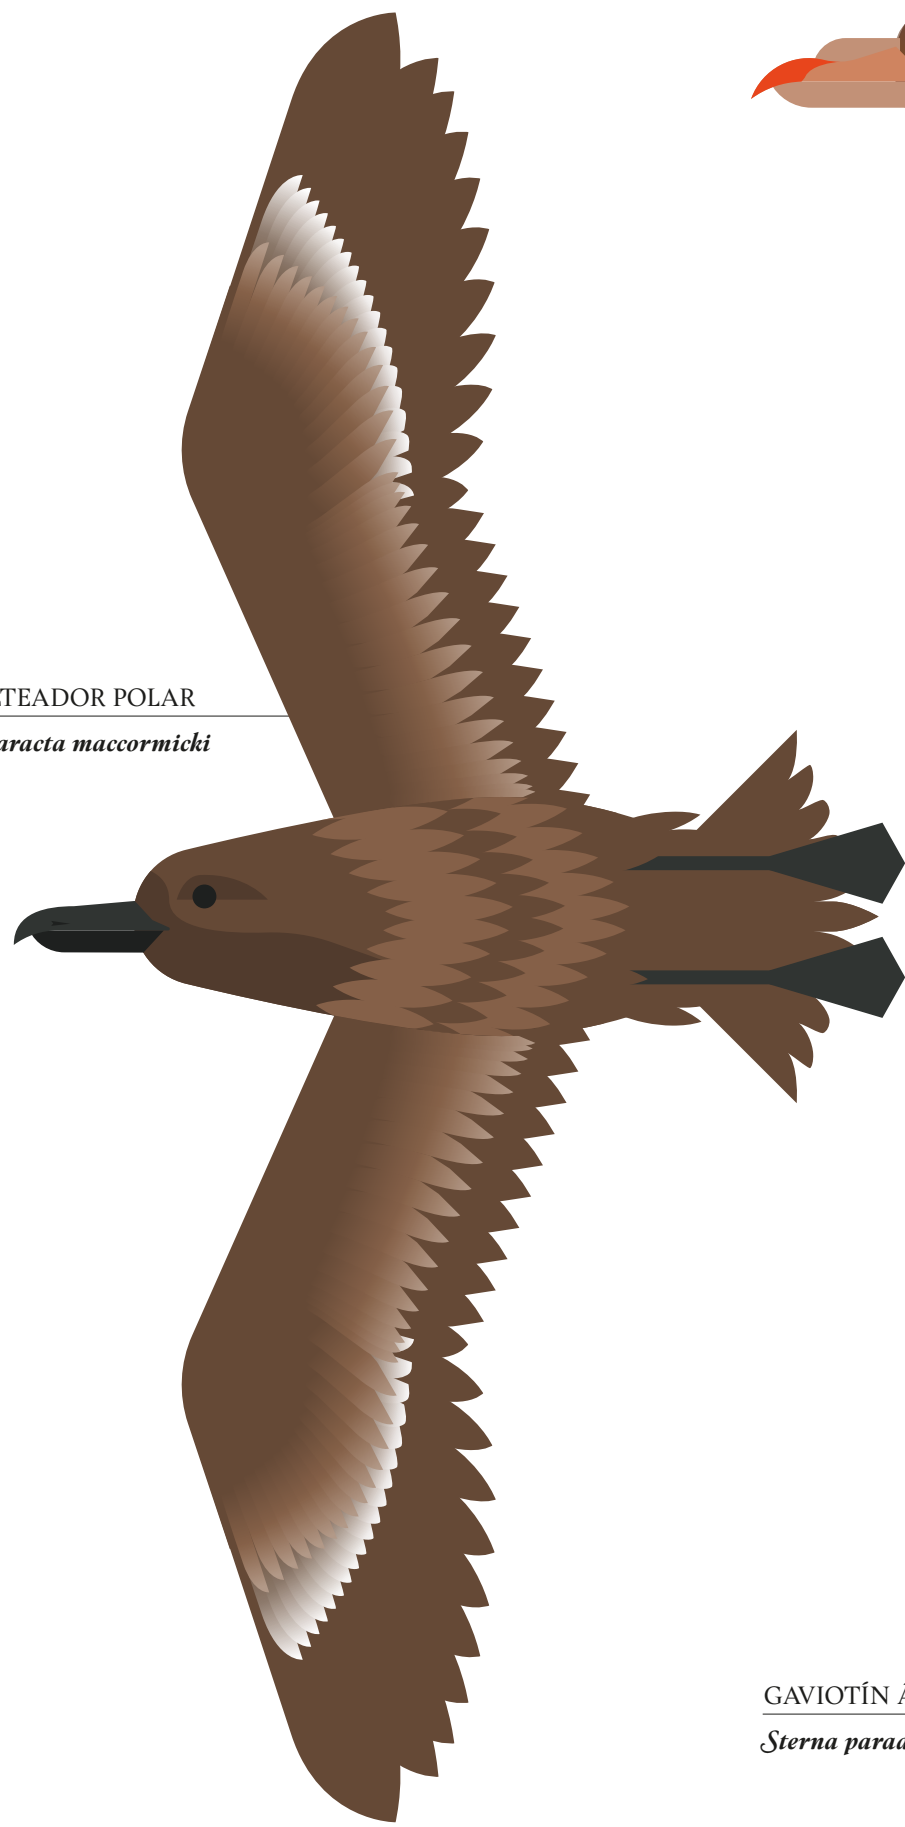

AVES ANTÁRTICAS²

Especies voladoras en el aire blanco

PETREL NEGRO
Procellaria aequinoctialis

PETREL PALOMA ANTÁRTICO
Pachyptila desolata

PETREL DE KERGUELEN
Aphrodroma brevirostris

PETREL AZULADO
Halobaena caerulea

GOLONDRINA DE MAR DE VIENTRE NEGRO
Fregata tropica

PETREL GIGANTE SUBANTÁRTICO
Macronectes balli

ALBATROS ERRANTE
Diomedea exulans

SALTEADOR POLAR
Catharacta maccormicki

ALBATROS DE CABEZA GRIS
Thalassarche chrysostoma

GAVIOTÍN ÁRTICO
Sterna paradisaea

PETREL ATLÁNTICO
Pterodroma incerta