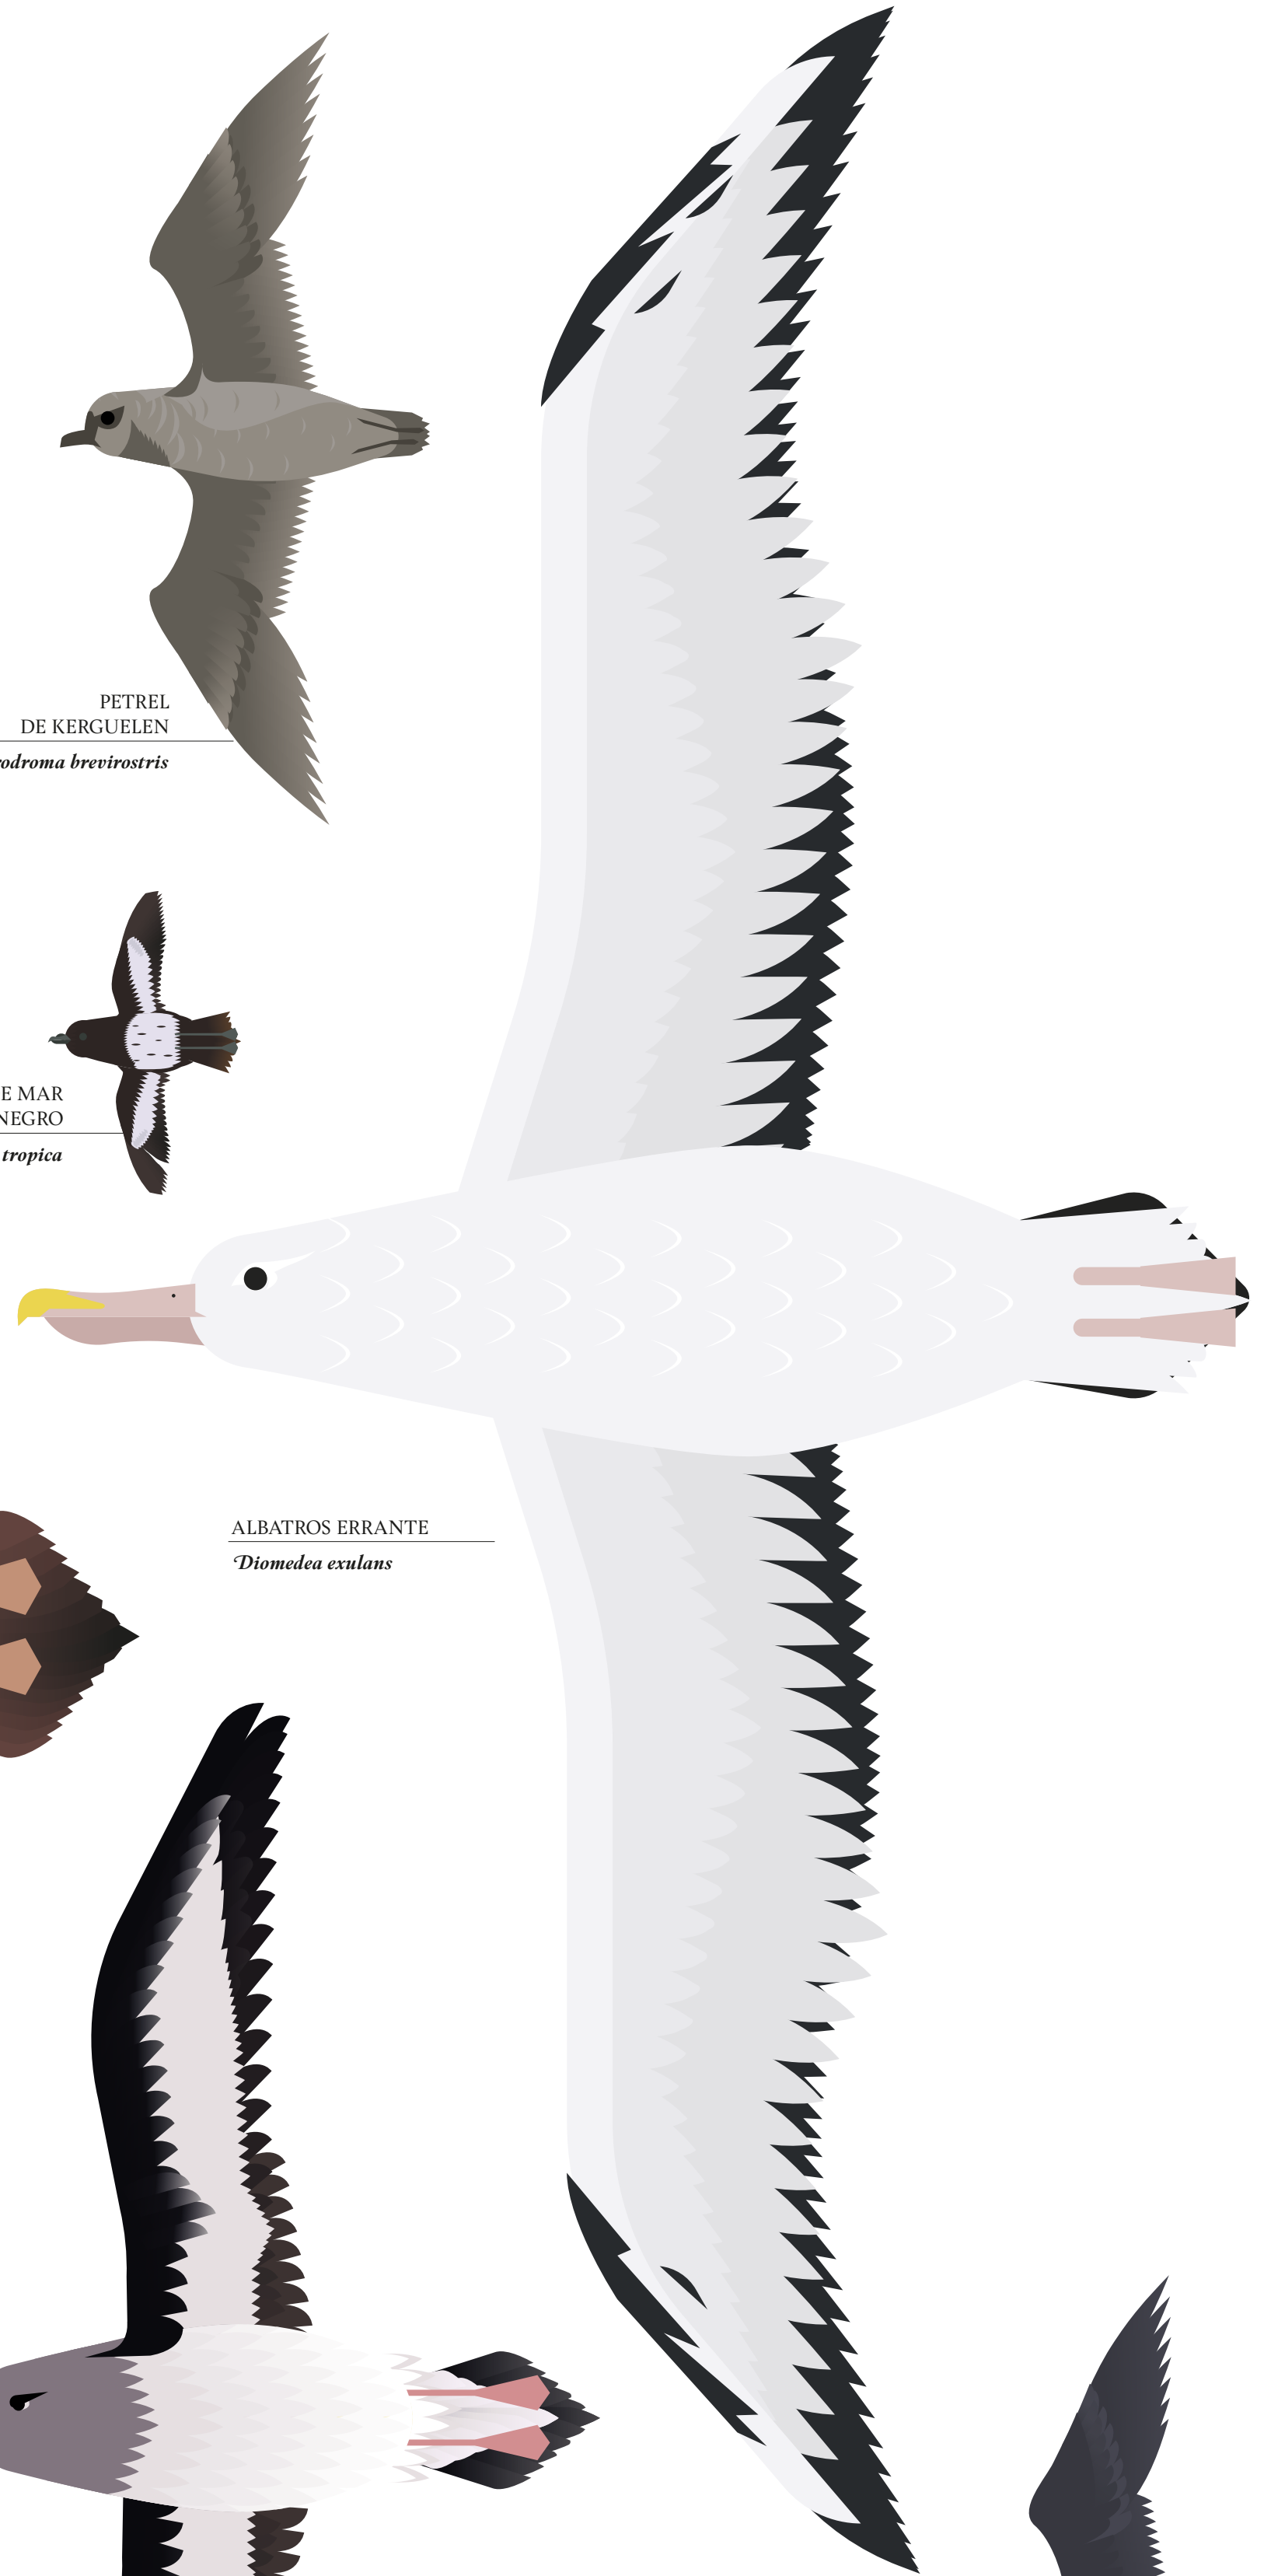

AVES ANTÁRTICAS²

Especies voladoras en el aire blanco

PETREL NEGRO
Procellaria aequinoctialis

PETREL PALOMA ANTÁRTICO
Pachyptila desolata

PETREL DE KERGUELEN
Aphrodroma brevirostris

PETREL AZULADO
Halobaena caerulea

GOLONDRINA DE MAR DE VIENTRE NEGRO
Fregata tropica

PETREL GIGANTE SUBANTÁRTICO
Macronectes balli

ALBATROS ERRANTE
Diomedea exulans

SALTEADOR POLAR
Catharacta maccormicki

ALBATROS DE CABEZA GRIS
Thalassarche chrysostoma

GAVIOTÍN ÁRTICO
Sterna paradisaea

PETREL ATLÁNTICO
Pterodroma incerta